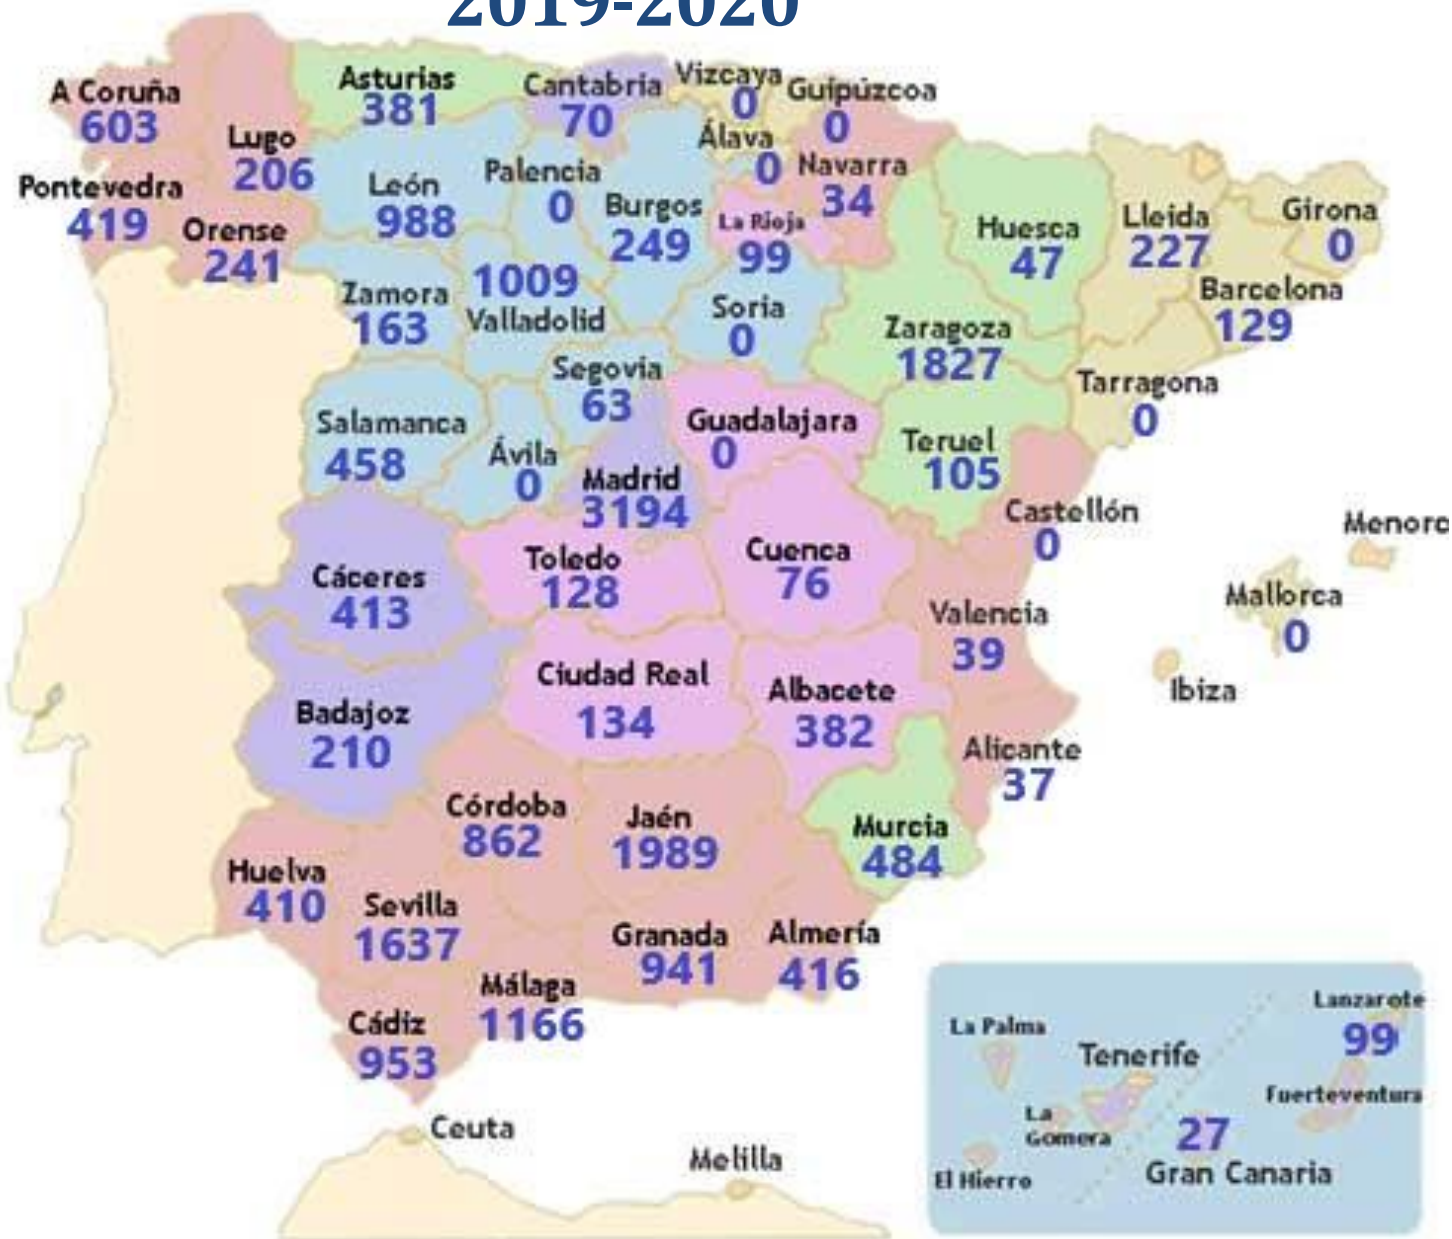

La Enseñanza Religiosa Evangélica

Datos de toda España Marzo 2020

¿En qué Comunidades Autónomas hay Enseñanza Religiosa Evangélica?

Comunidad Autónoma	Alumnos totales	Centros totales	Profesores totales
Andalucía	8.329	572	115
Aragón	1.979	93	18
Las Palmas de Gran Canaria	126	5	2
Cantabria	70	2	1
Castilla la Mancha	720	12	10
Castilla y León	2.930	113	39
Madrid	3.194	57	21
Cataluña	356	17	5
Navarra	34	2	1
Galicia	1.469	91	40
Asturias	381	14	7
Extremadura	623	15	7
Murcia	484	29	12
Comunidad Valenciana	76	2	2
La Rioja	99	2	2
TOTALES	20.870	1.026	282
	Alumnos	Centros	Profesores

Alumnos Primaria y Secundaria 2019-2020

Profesores Primaria y Secundaria 2019-2020

Centros Primaria y Secundaria 2019-2020

***“El fundamento de cada estado,
es la educación de sus jóvenes”
Diógenes de Sinope***