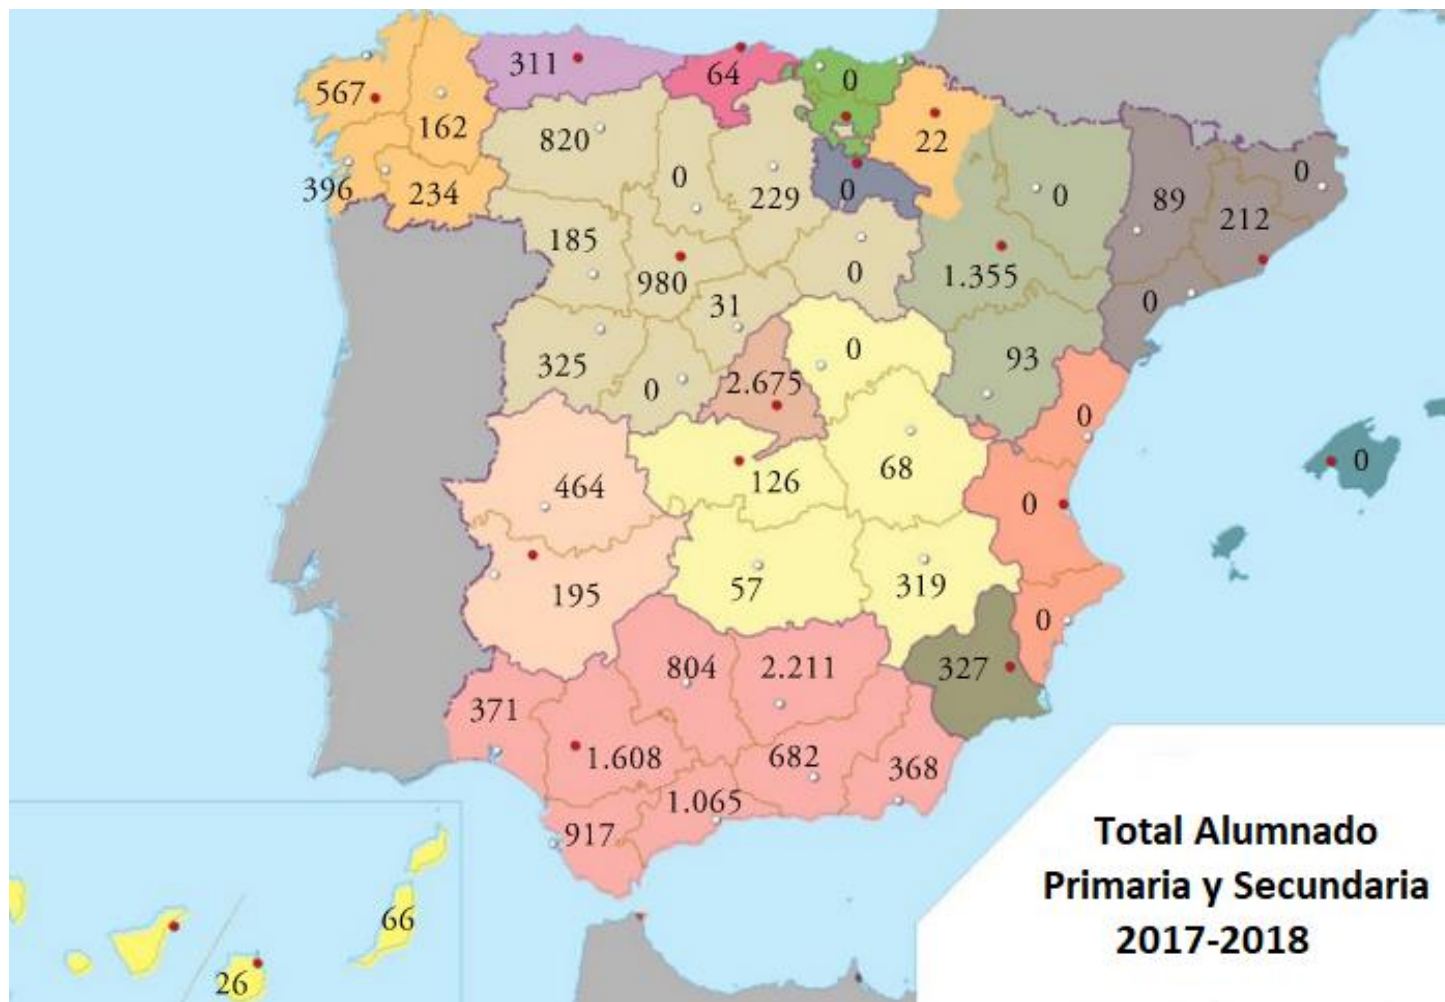

La Enseñanza Religiosa Evangélica

Autor: Consejería de ERE, FEREDE

¿En qué Comunidades Autónomas hay Enseñanza Religiosa Evangélica?

Comunidad Autónoma	Alumnos totales	Centros totales	Profesores totales
Andalucía	7971	520	104
Aragón	1448	67	14
Las Palmas	92	5	2
Cantabria	64	2	1
Castilla la Mancha	570	10	9
Castilla y León	2570	100	36
Madrid	2675	52	16
Cataluña	253	23	8
Navarra	22	2	1
Galicia	1359	84	39
Asturias	311	7	5
Extremadura	659	16	8
Murcia	327	21	9
Comunidad Valenciana	0	0	0
La Rioja	0	0	0
País Vasco	0	0	0
Islas Baleares	0	0	0
Ceuta y Melilla	0	0	0
TOTALES	18.321 alumnos	909 centros	252 profesores

Alumnado en toda España 2017-2018

Profesorado de ERE en toda España

Total Centros Primaria y Secundaria con ERE

**Total Centros
Primaria y Secundaria
2017-2018**

*Cuando las escuelas florecen,
todo florece. —
Doctor Martín Lutero*