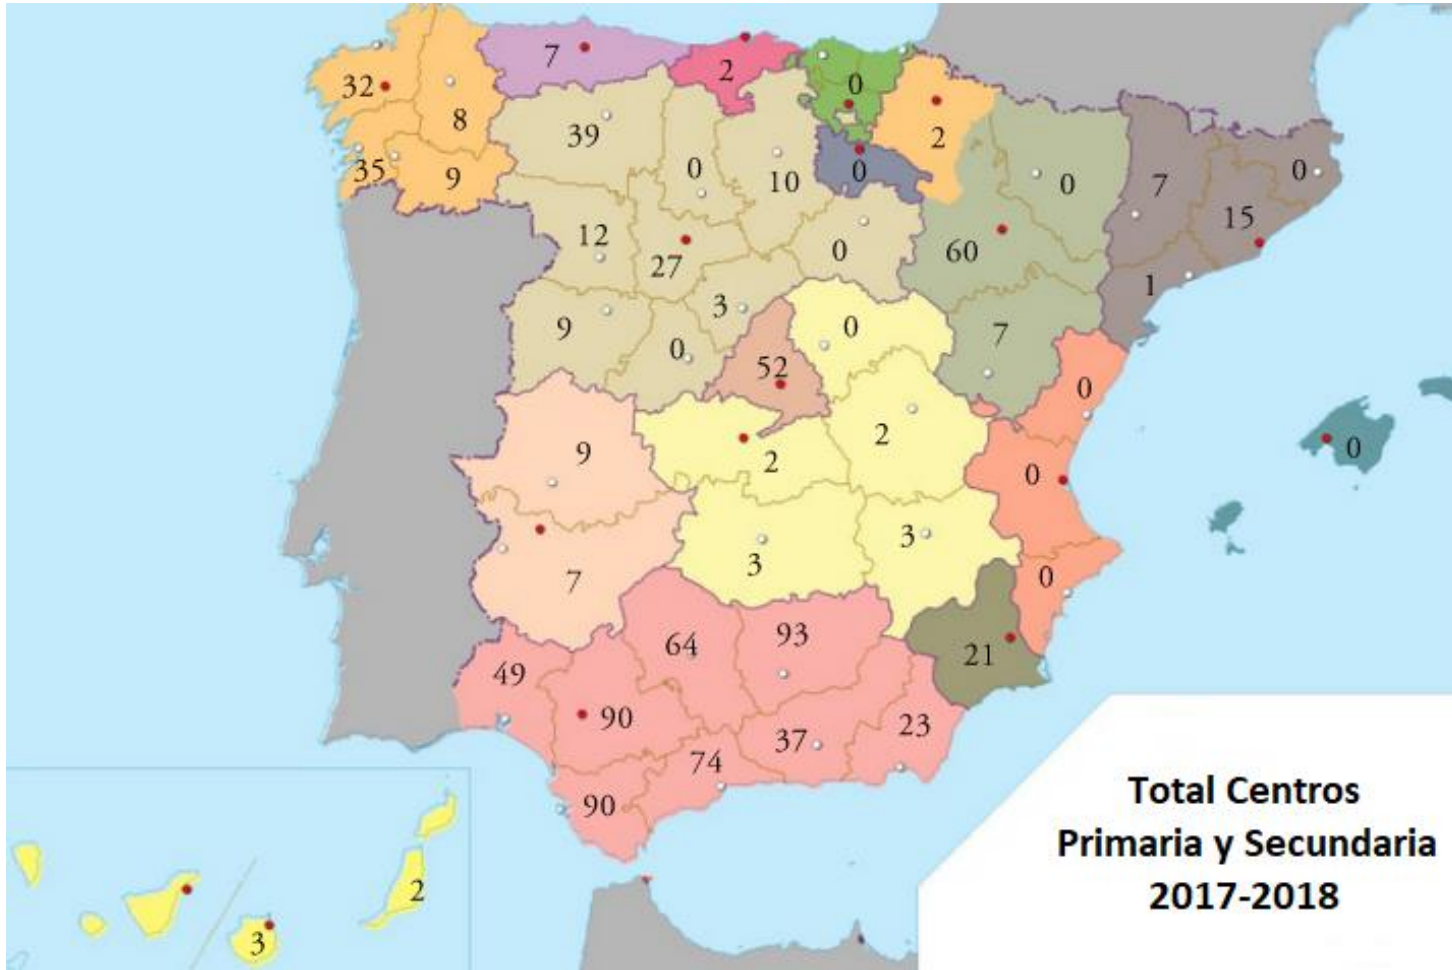

La Enseñanza Religiosa Evangélica

Autor: Consejería de ERE, FEREDE

¿En qué Comunidades Autónomas hay Enseñanza Religiosa Evangélica?

Comunidad Autónoma	Alumnos totales	Centros totales	Profesores totales
Andalucía	7971	520	104
Aragón	1448	67	14
Las Palmas	92	5	2
Cantabria	64	2	1
Castilla la Mancha	570	10	9
Castilla y León	2570	100	36
Madrid	2675	52	16
Cataluña	253	23	8
Navarra	22	2	1
Galicia	1359	84	39
Asturias	311	7	5
Extremadura	659	16	8
Murcia	327	21	9
Comunidad Valenciana	0	0	0
La Rioja	0	0	0
País Vasco	0	0	0
Islas Baleares	0	0	0
Ceuta y Melilla	0	0	0
TOTALES	18.321 alumnos	909 centros	252 profesores

Alumnado en toda España 2017-2018

Profesorado de ERE en toda España

Total Centros Primaria y Secundaria con ERE

**Total Centros
Primaria y Secundaria
2017-2018**

*Cuando las escuelas florecen,
todo florece. —
Doctor Martín Lutero*